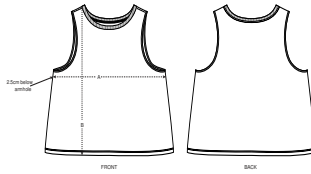

FEMMES DÉBARDEUR

STTW038 - STELLA DANCER

Le débardeur court femme

Coupe confortable

- Sans manches
- Col et enmanchure en côte 1x1
- Bande de propreté intérieur col en jersey
- Surpiqûre double étroite en bas de corps

HEATHERS

HEATHER GREY

Printing Specifications

Convient à toute technique d'impression. Visitez notre site web pour plus d'informations.

Certifications & memberships

Wash Instructions

Wash similar colours together, do not iron on print, wash and iron inside out.

SIZES		XS	S	M	L	XL
A	Half Chest	45.5	48	51	54	56
B	Body Length	52	54	56	58	59

PACKING

SIZES	XS	S	M	L	XL
PCS/BAG	5	5	5	5	5
PCS/BOX	100	100	100	100	100